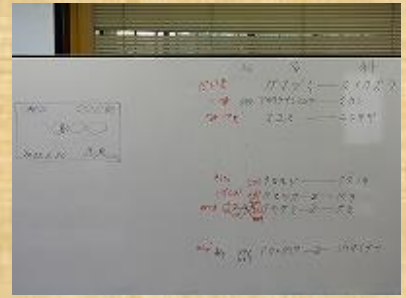

午後からは樹木に取り付ける作業ですが、1本1本樹木と樹木名を確認し樹木の添え木に黒色カラー針金で取り付けました。

その他

以前取り付けた樹名板の取り付けで木の成長でバンドが食い込んでいるのを調整しました。

活動写真

説明

説明

分担表

作成中